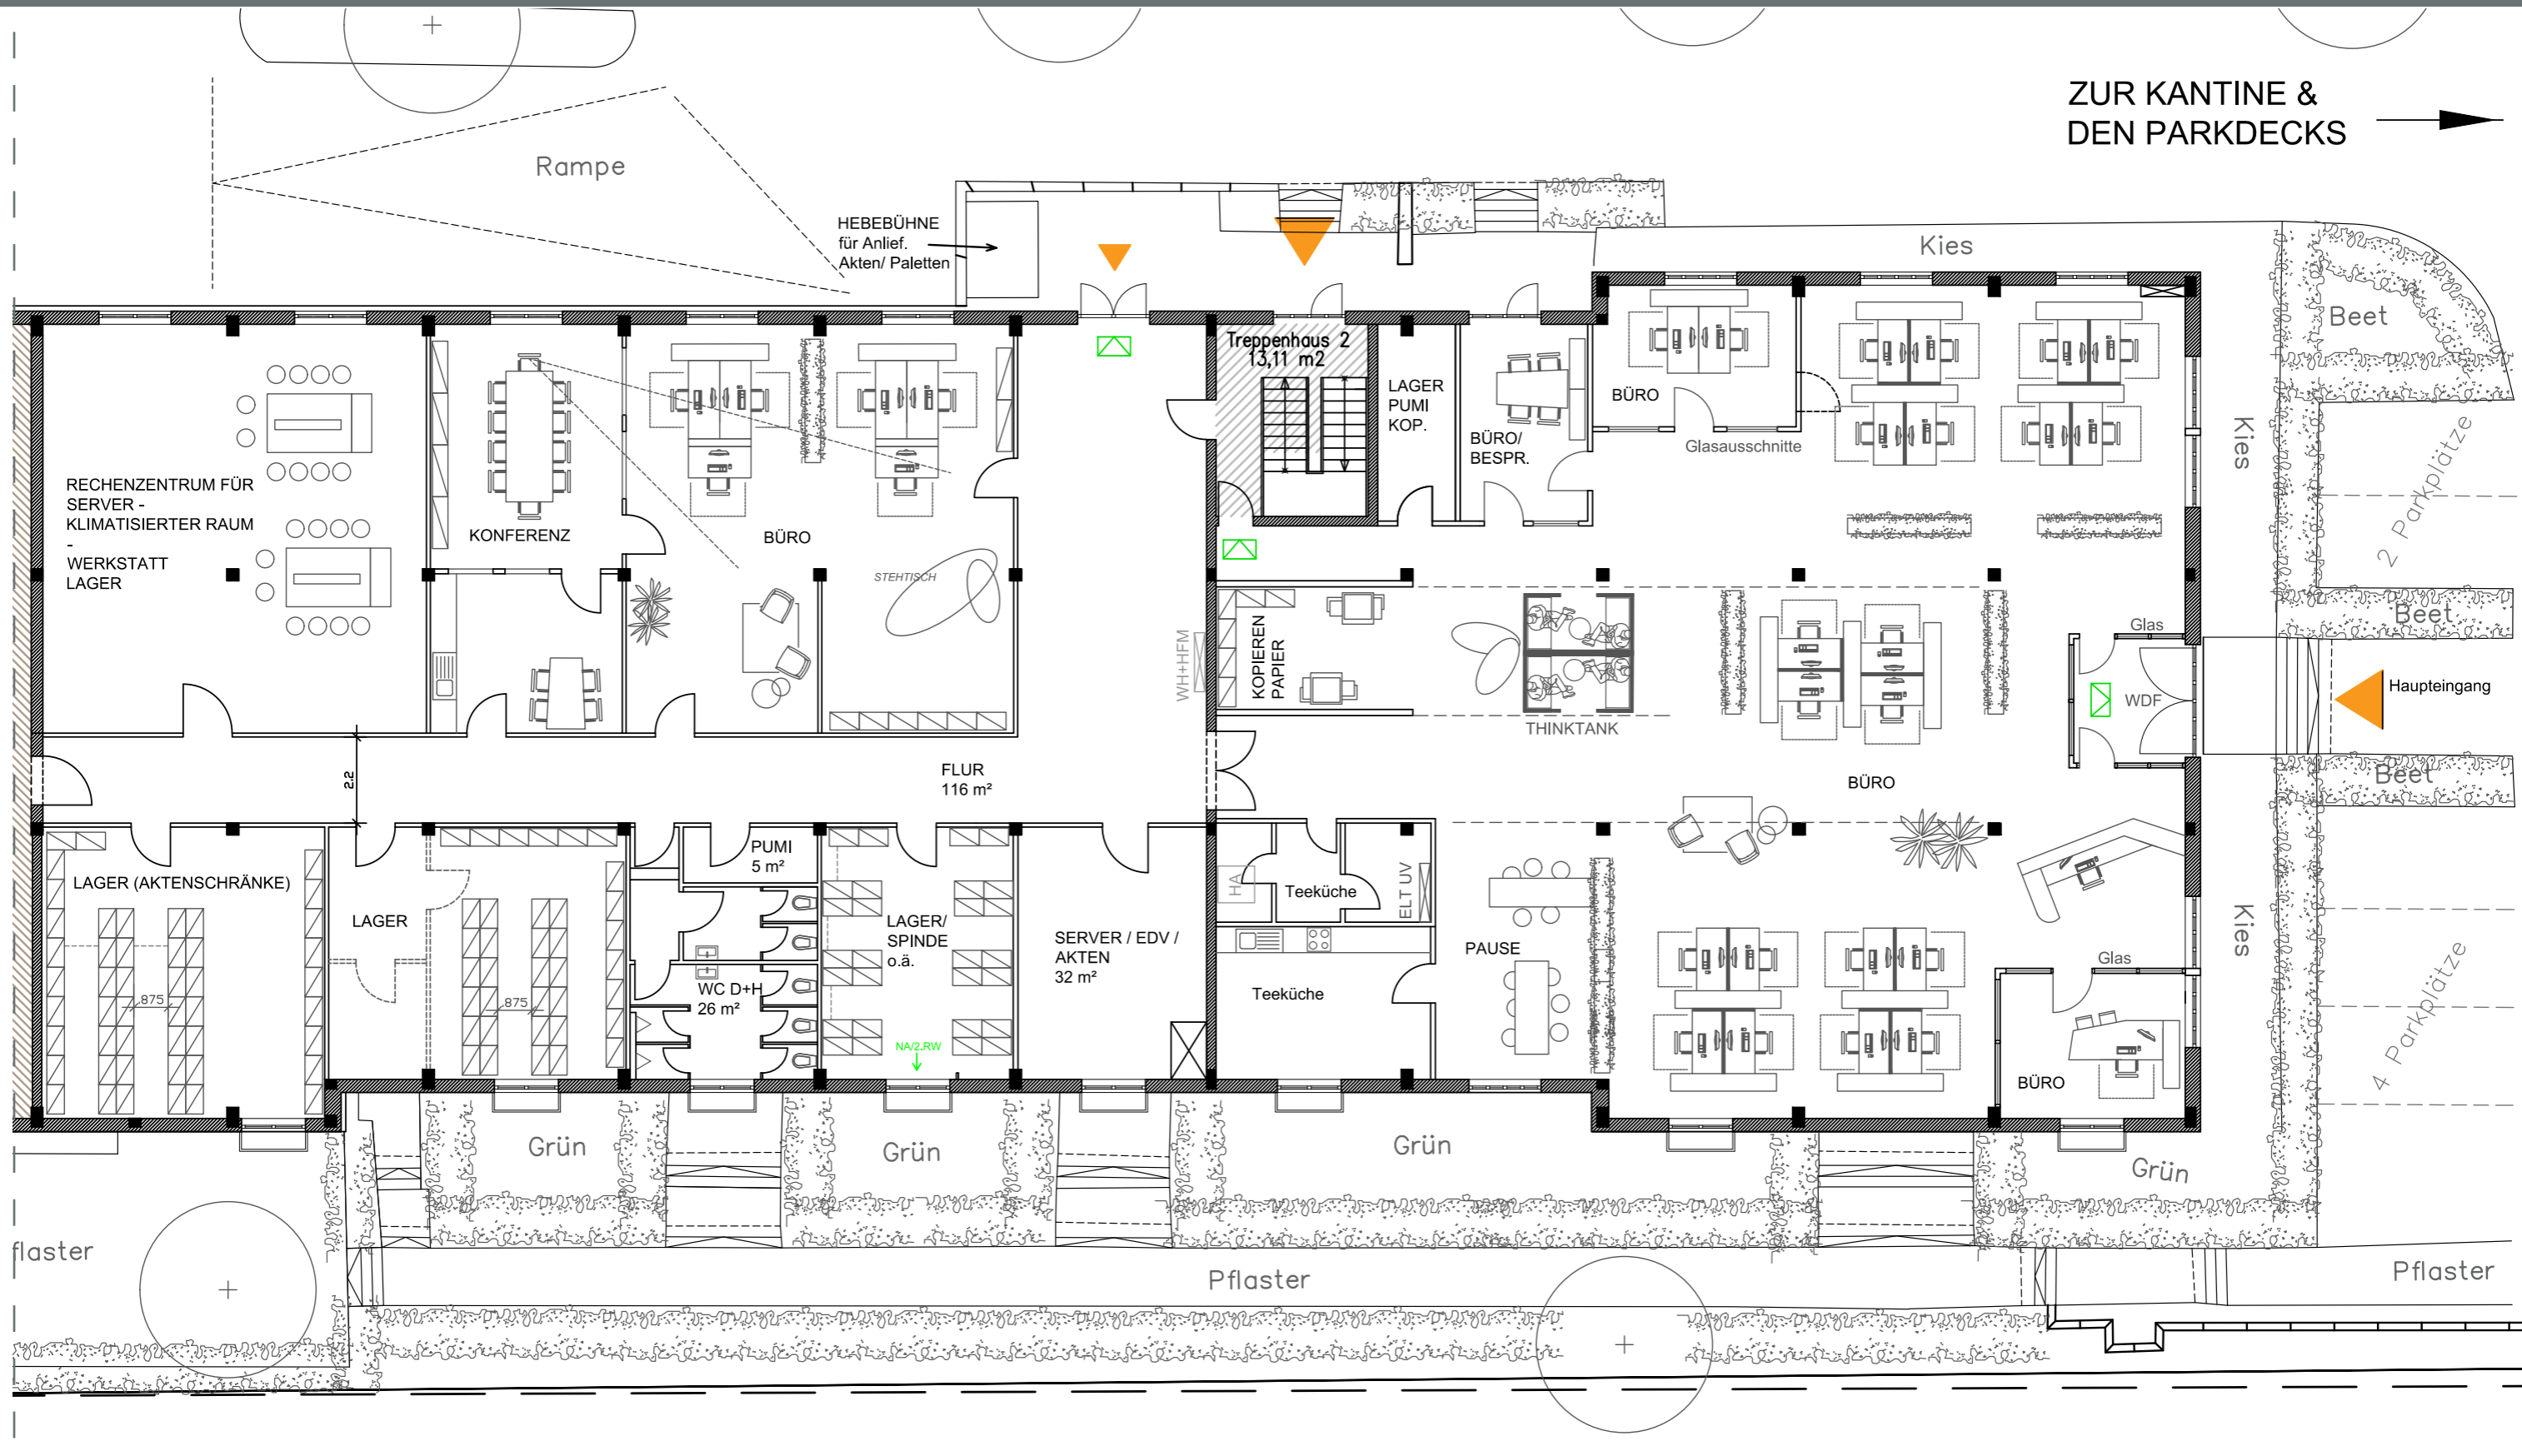

Wolbecker Windmühle

ZUR KANTINE & DEN PARKDECKS

Münsterstr.

Geh-/Radweg

Ein Objekt der Unternehmensgruppe Markus Gerold
BÜRO- u. LAGERFLÄCHEN. Münsterstr. 109, 48155 Münster

Mietangebot

Stand 15.09.2021