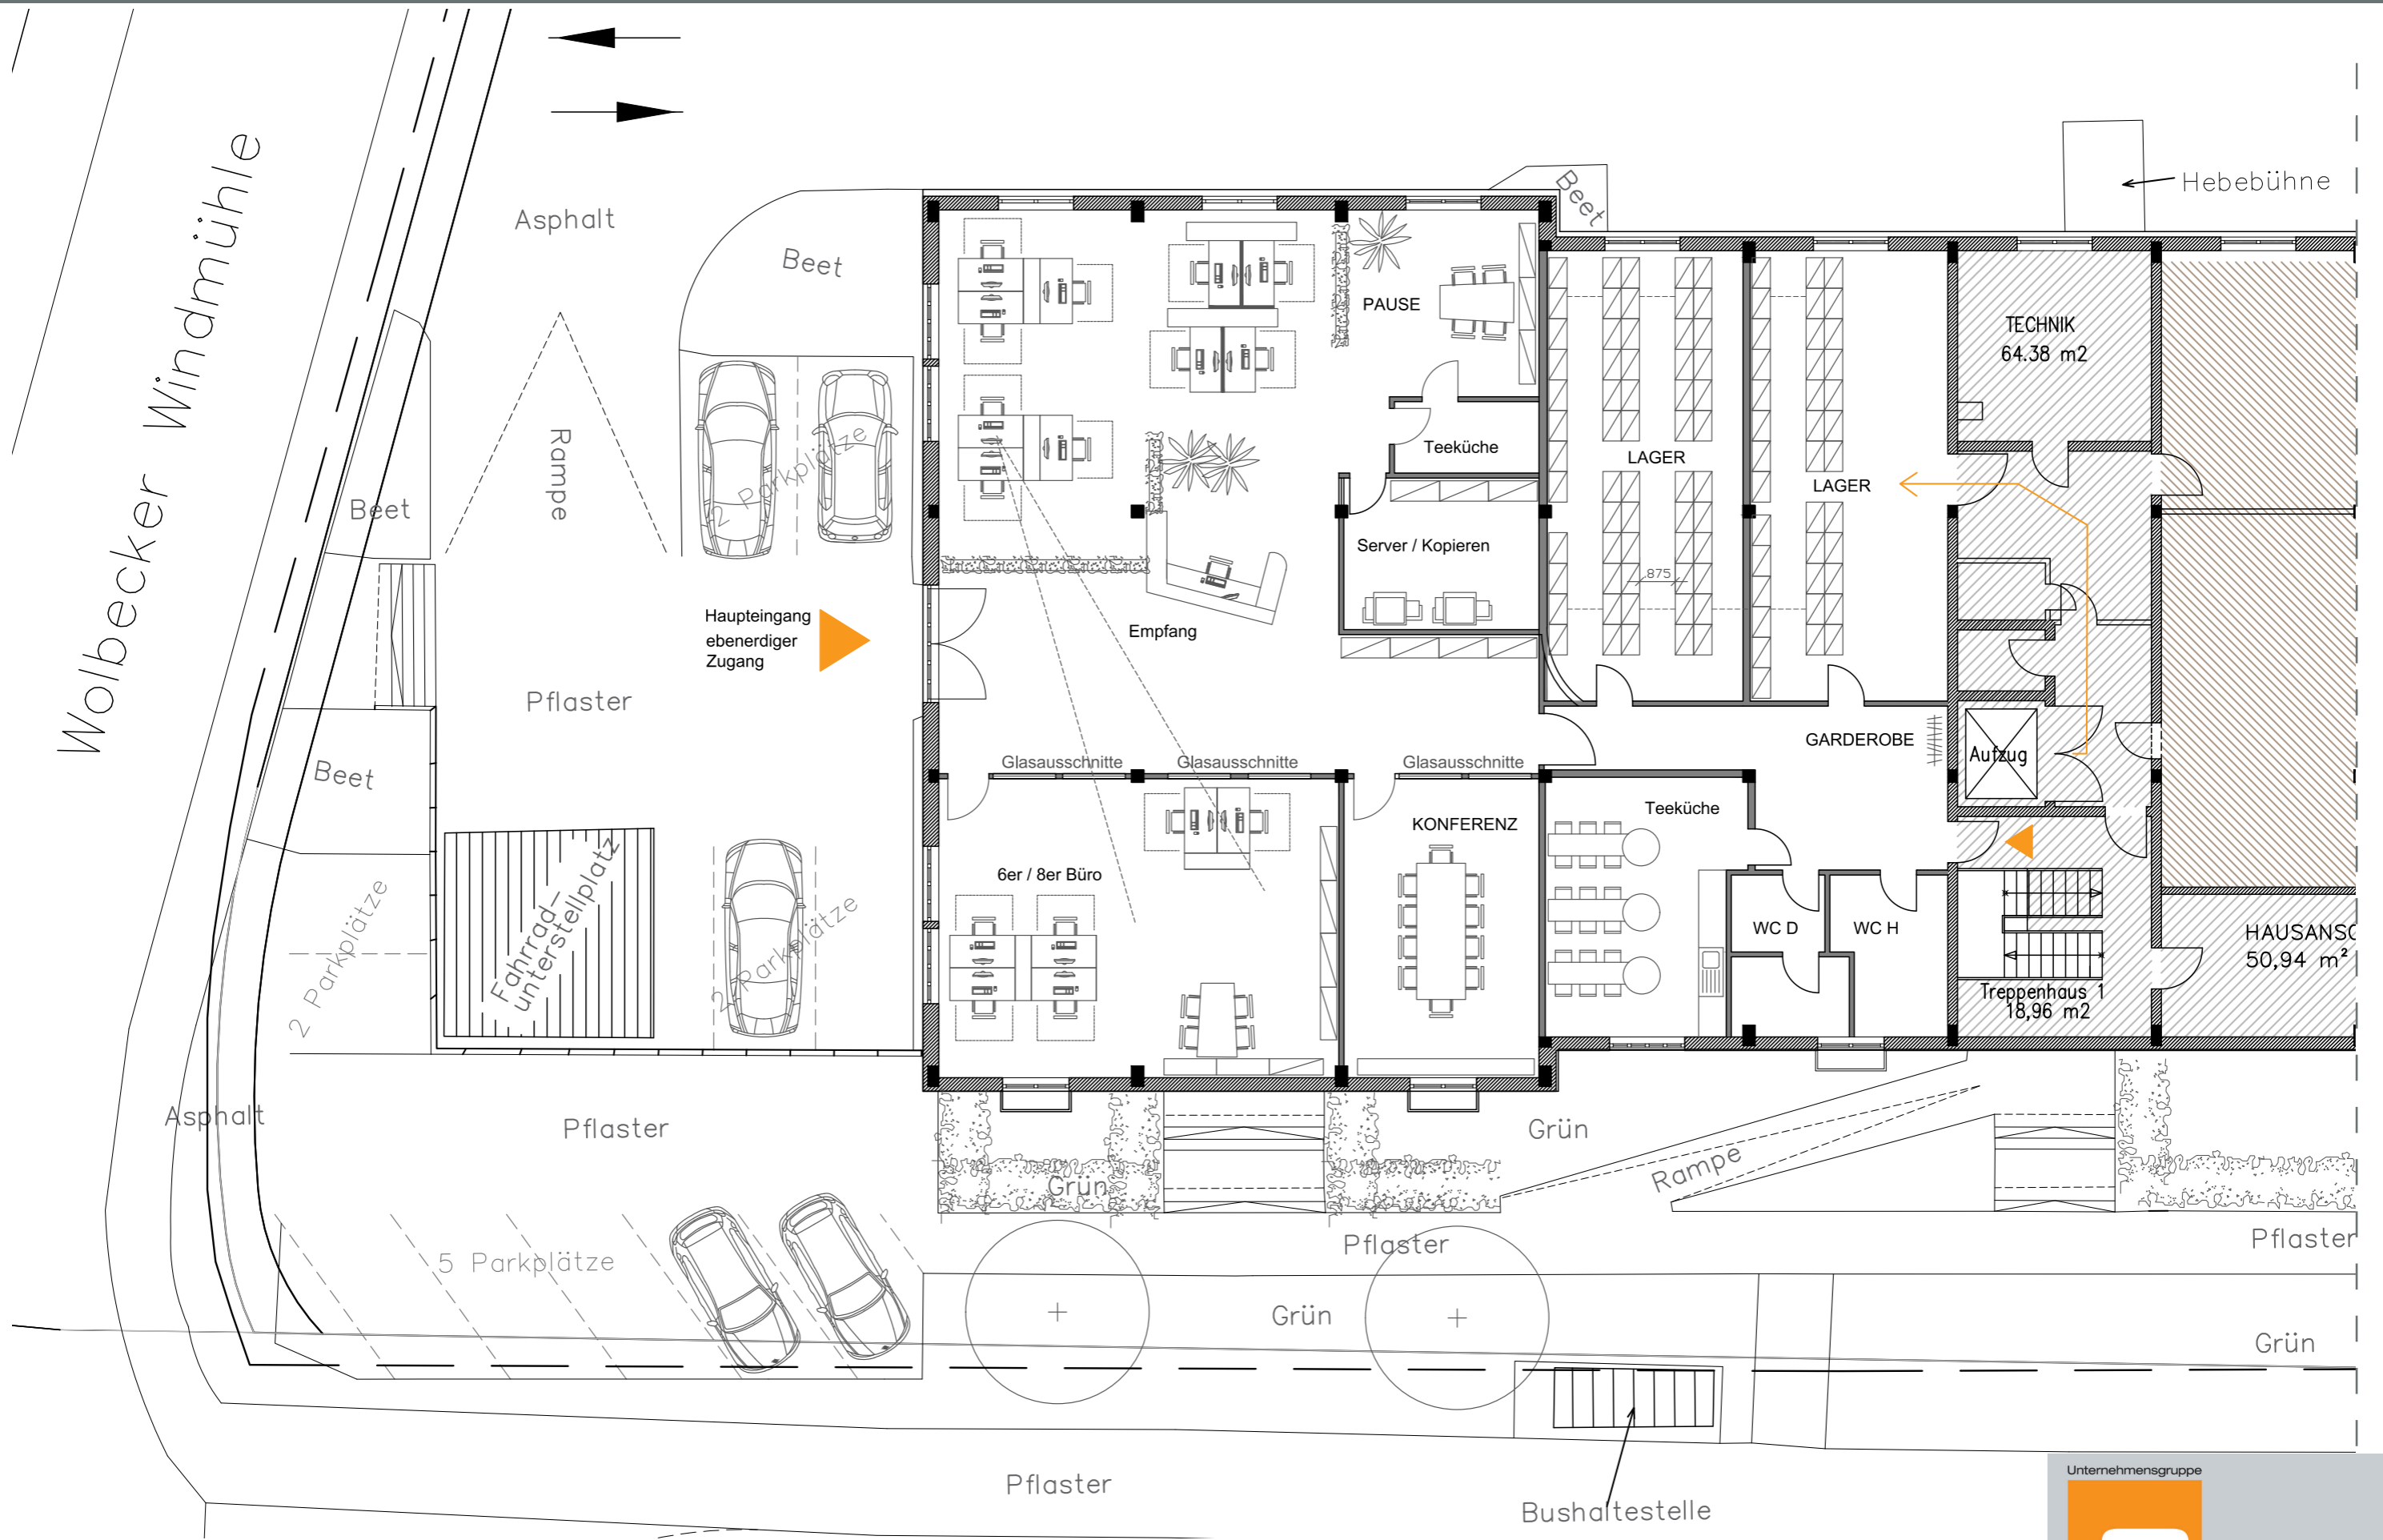

Wolbecker Windmühle

ZUR KANTINE & DEN PARKDECKS

Münsterstr.

Geh-/Radweg

Ein Objekt der Unternehmensgruppe Markus Gerold
BÜRO- u. LAGERFLÄCHEN. Münsterstr. 109, 48155 Münster

Mietangebot

Stand 15.09.2021