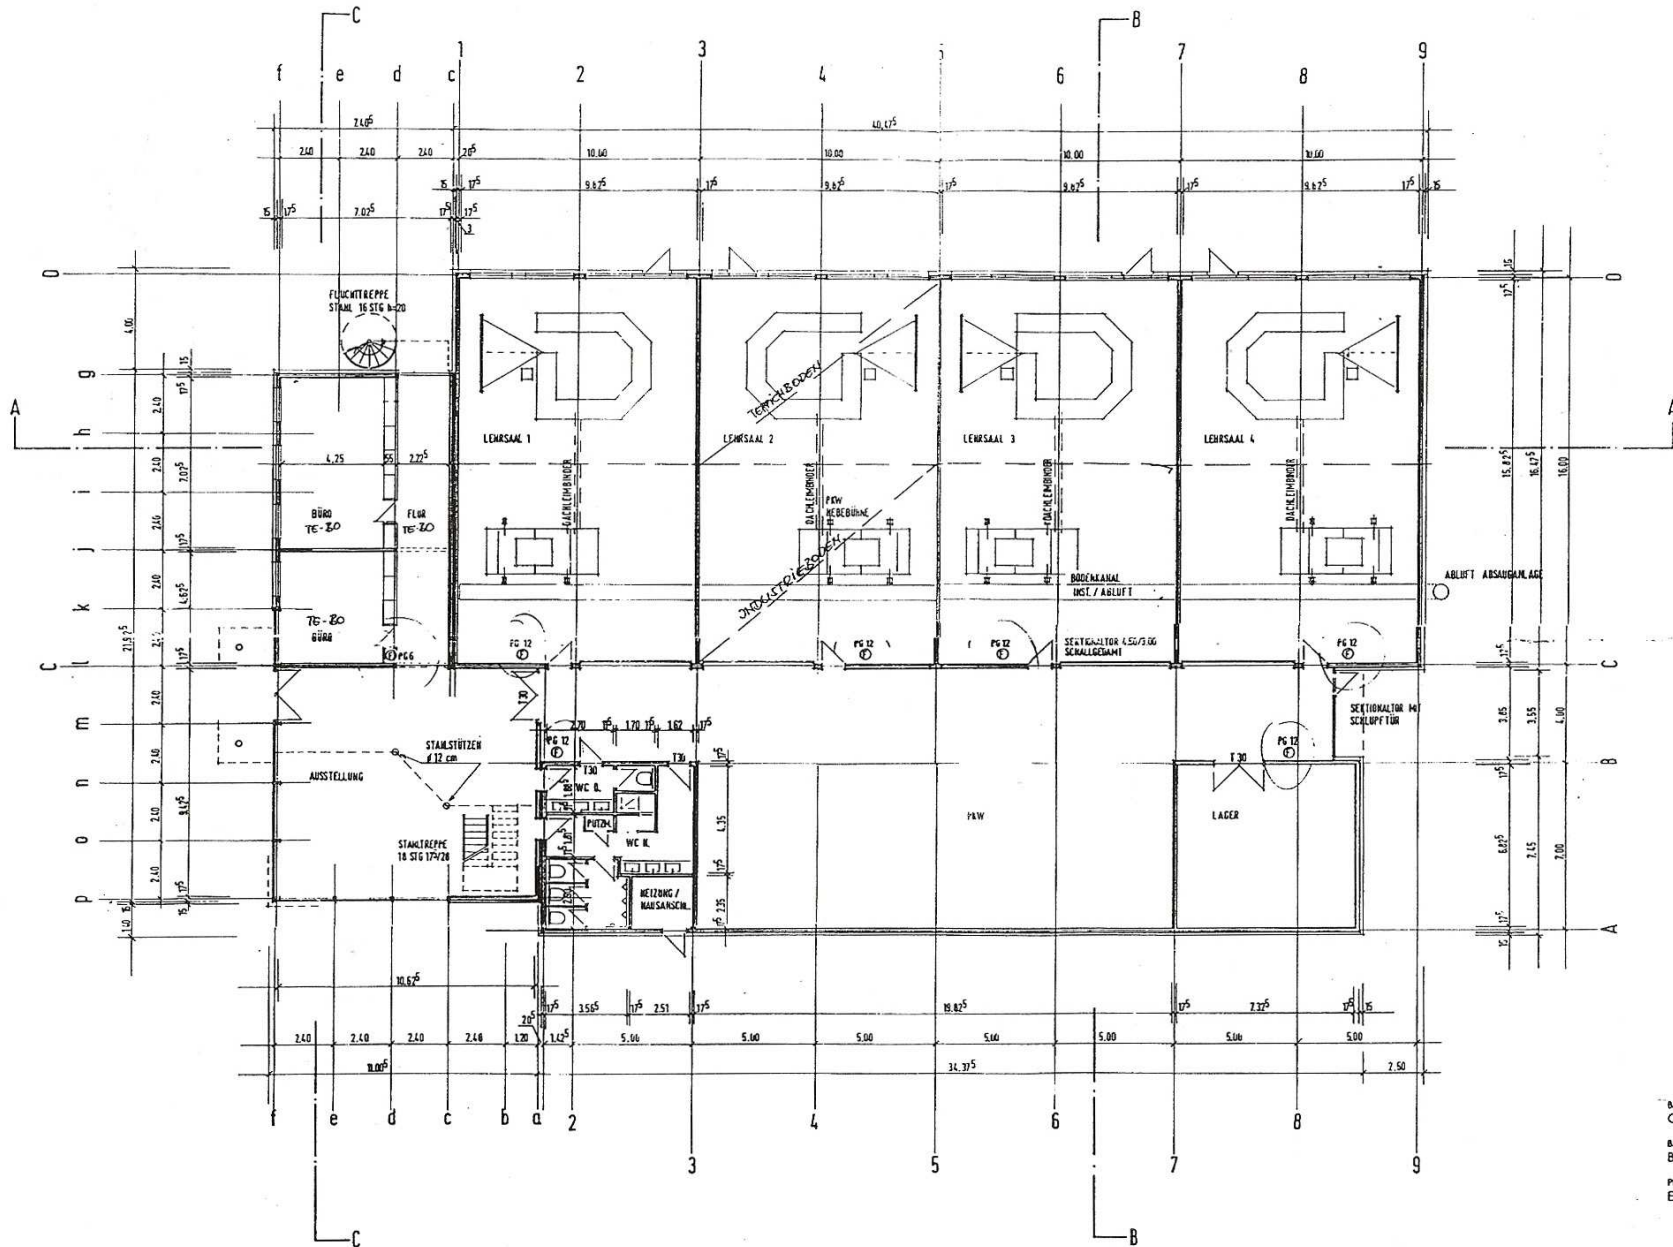

BAUVORHABEN:
 OPEL service & training
 BAUSTELLE:
 BERGKAMEN-RÜDHE HAFENWEG
 PLAN:
 OBERSCHLOSS GRUNDRISS M 1:100

BAUVORHABEN:
 OPEL service & training
 BAUSTELLE:
 BERGKAMEN-RÜNTHE HAFENWEG
 PLANE:
 ERDGESCHOSS GRUNDRISS M 1:100