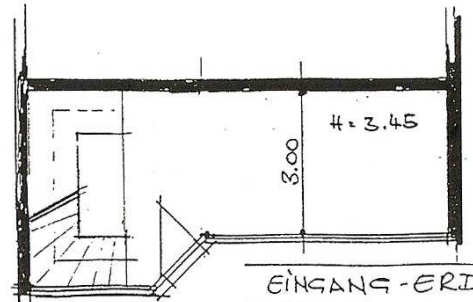

BÜRO-RÄUME: LUTENBERGSTR. 3A, P. MEN

OBERGESCHOSS

YORH.
 NEU

EINGANG-ERDGESCHOSS

LICHTER RAUMHÖHE = 2.55m
 DECKE: GIPSKARTON
 FUßBODEN: TEPPICHBODEN