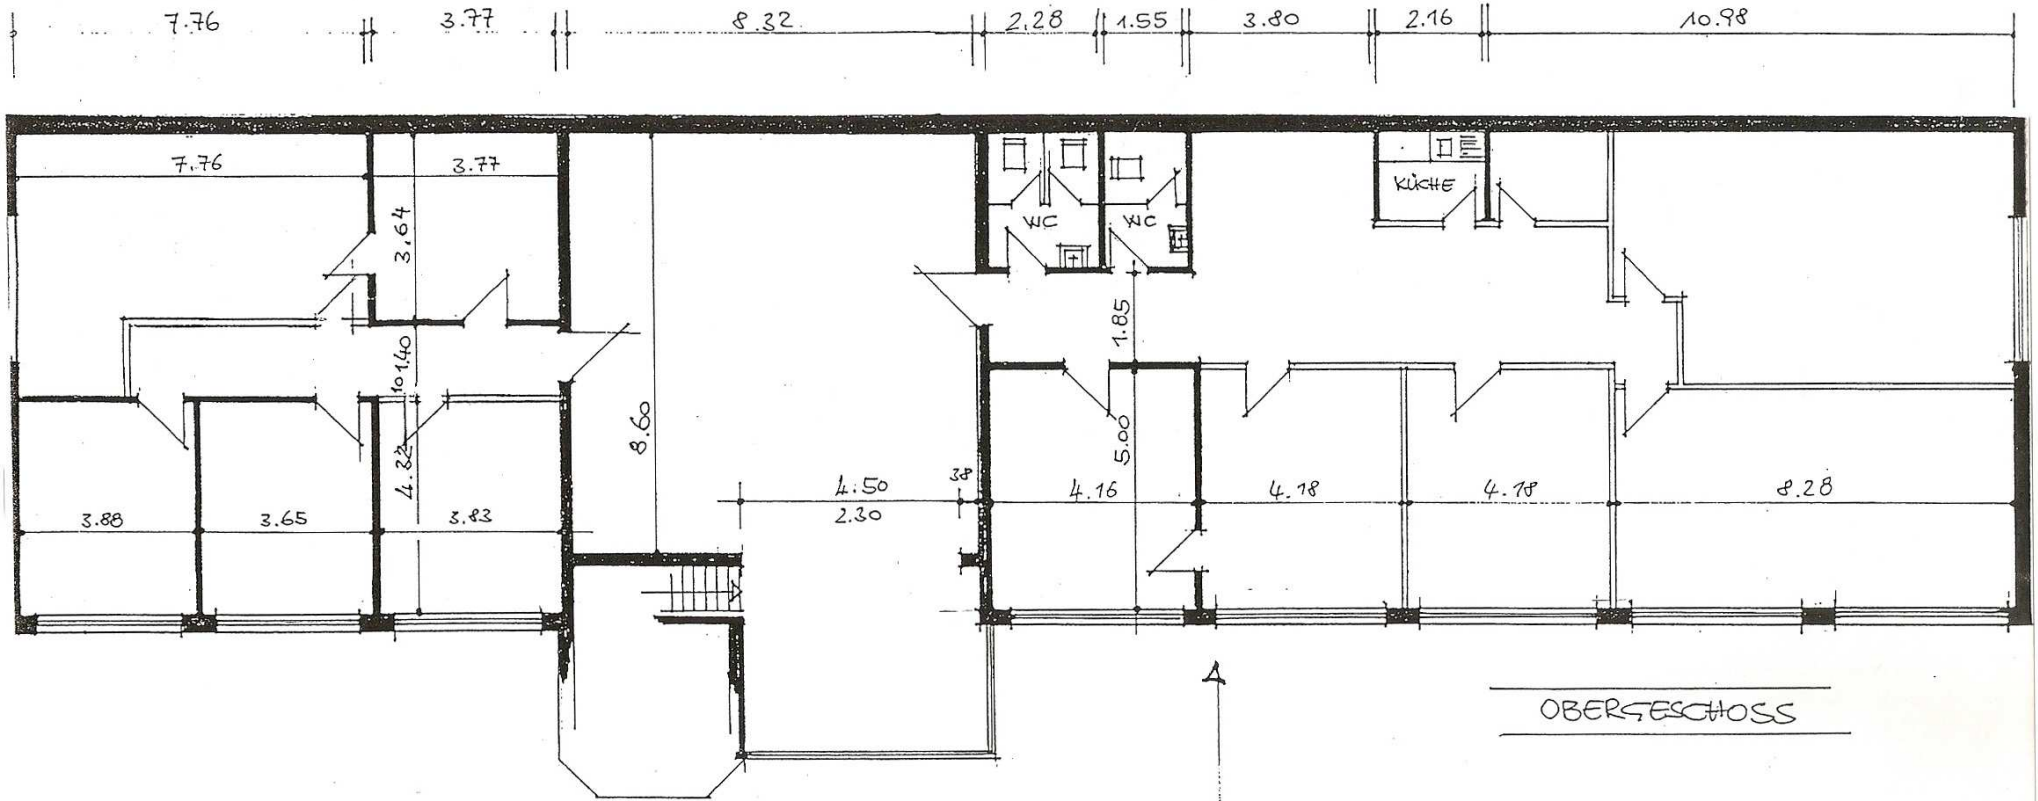

BÜRO-RÄUME: LUTENBERGSTR. 3A, P. MEN

OBERGESCHOSS

YORH.
 NEU

EINGANG-ERDGESCHOSS

LICHTER RAUMHÖHE = 2.55m
 DECKE: GIPSKARTON
 FUßBODEN: TEPPICHBODEN